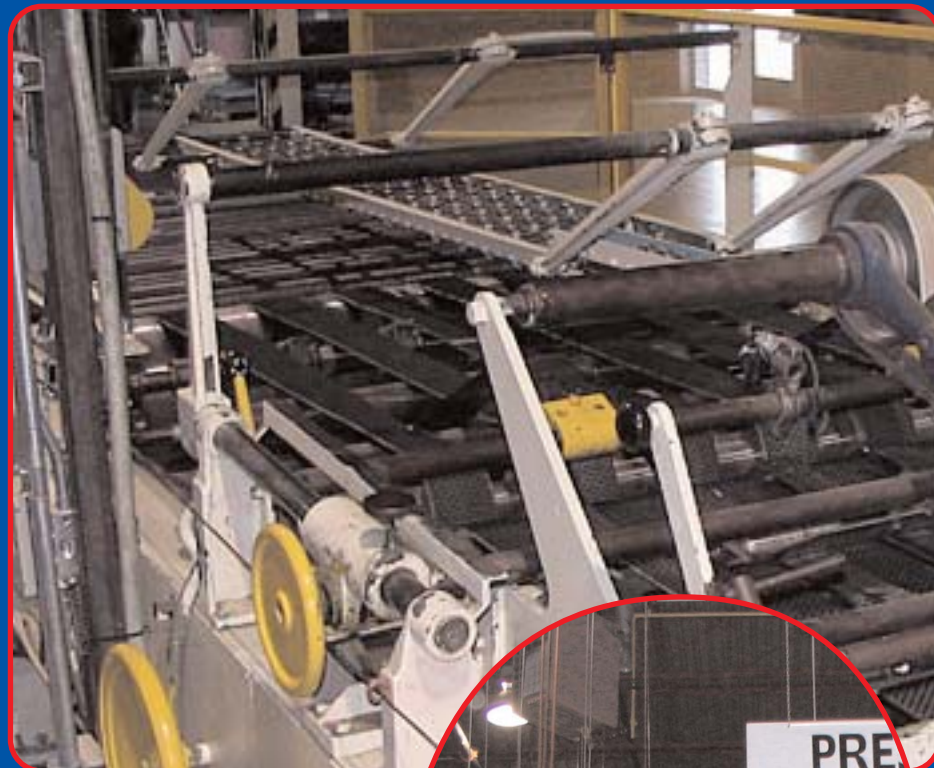

Travaux réalisés par EMI

Électro-Mécaniques
Industrielles Inc.

Une équipe fiable

Nous trouvons des solutions durables et créatives, 24 heures par jour, 365 jours par année

Produits et services

L'équipe d'Électro-mécaniques industrielles est passée maître dans le déménagement et le réaménagement d'usines et de commerces. Voici nos principales activités.